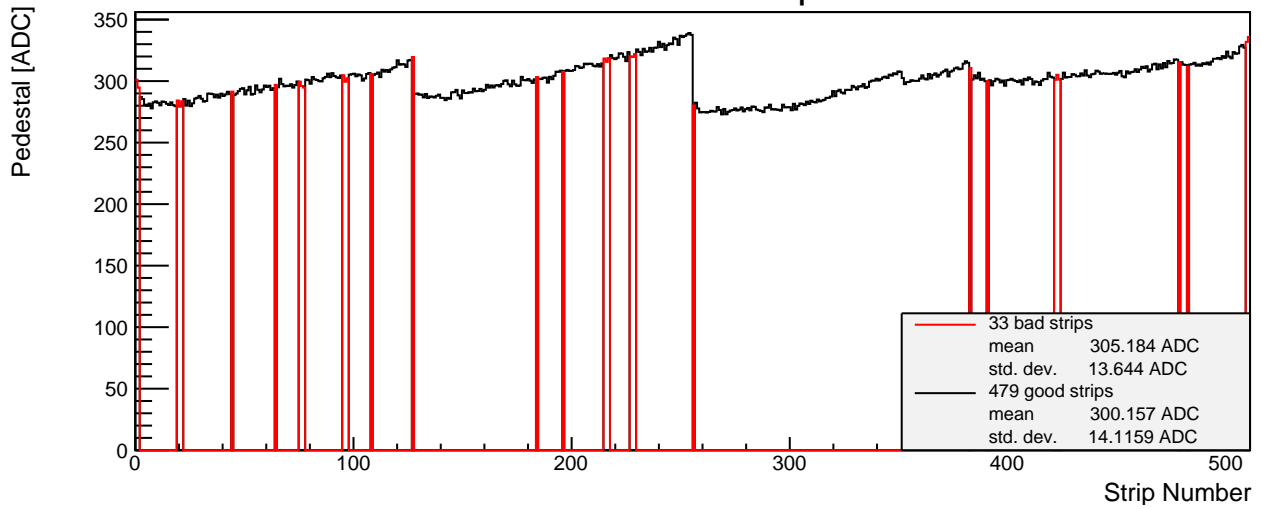

# SPS 2015 - L5 n-side 013 - Module Properties

## Noise Map

## Calibration Constant Map