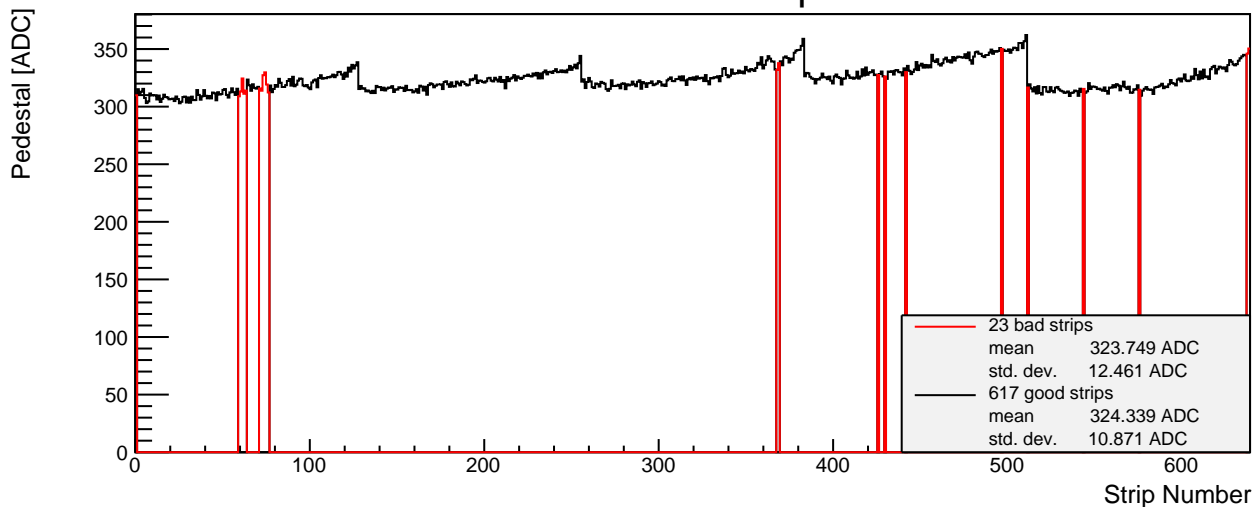

# SPS 2015 - FW edge 1 p-side 001 - Module Properties

## Noise Map

## Calibration Constant Map