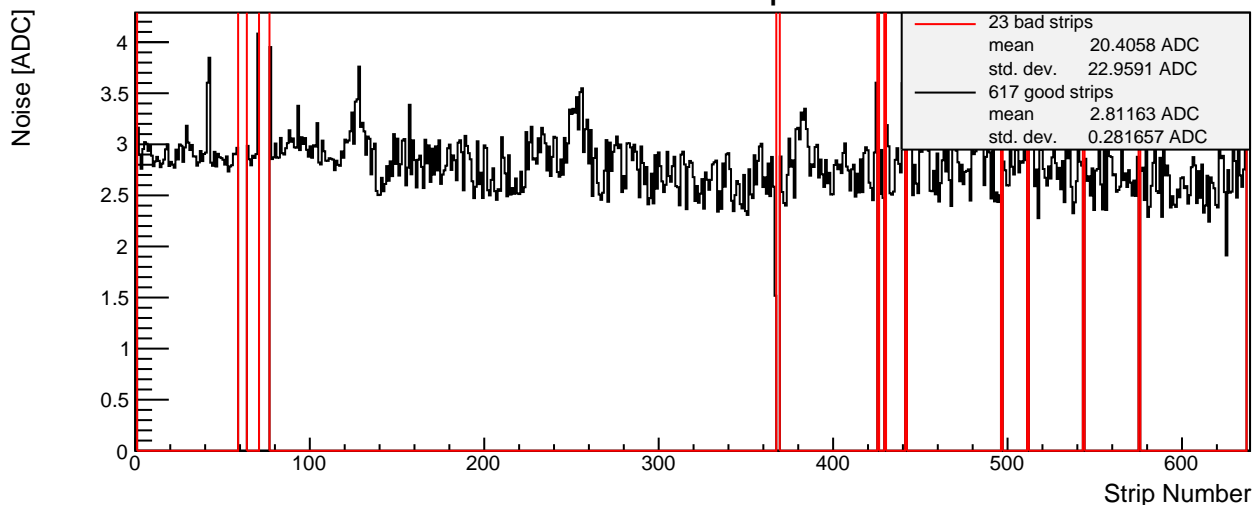

# SPS 2015 - FW edge 1 p-side 001 - Module Properties

## Noise Map

## Calibration Constant Map