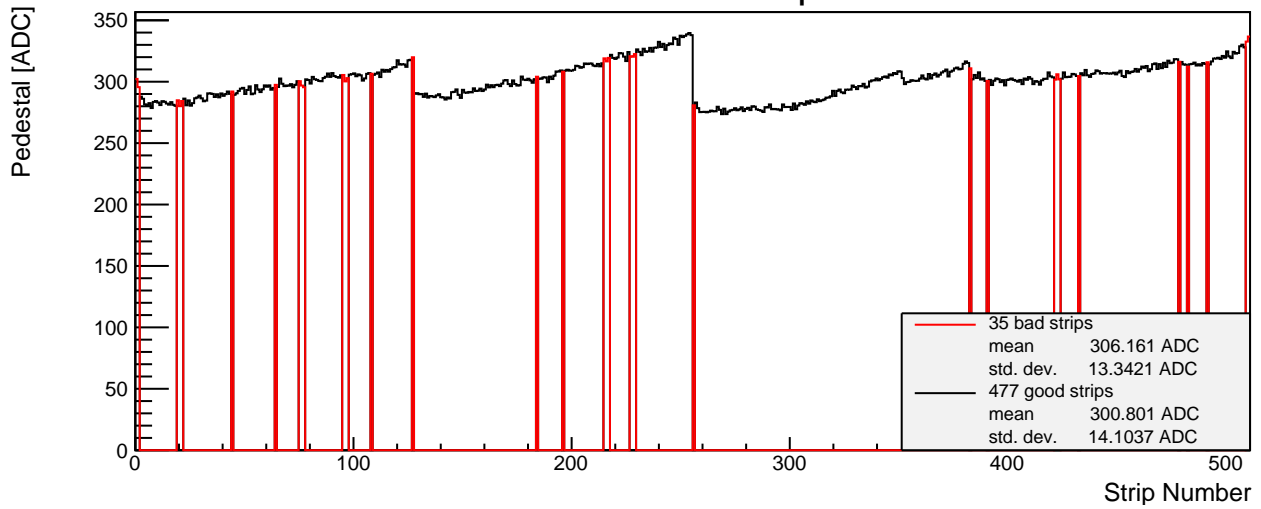

# SPS 2015 - L5 n-side 013 - Module Properties

## Noise Map

## Calibration Constant Map