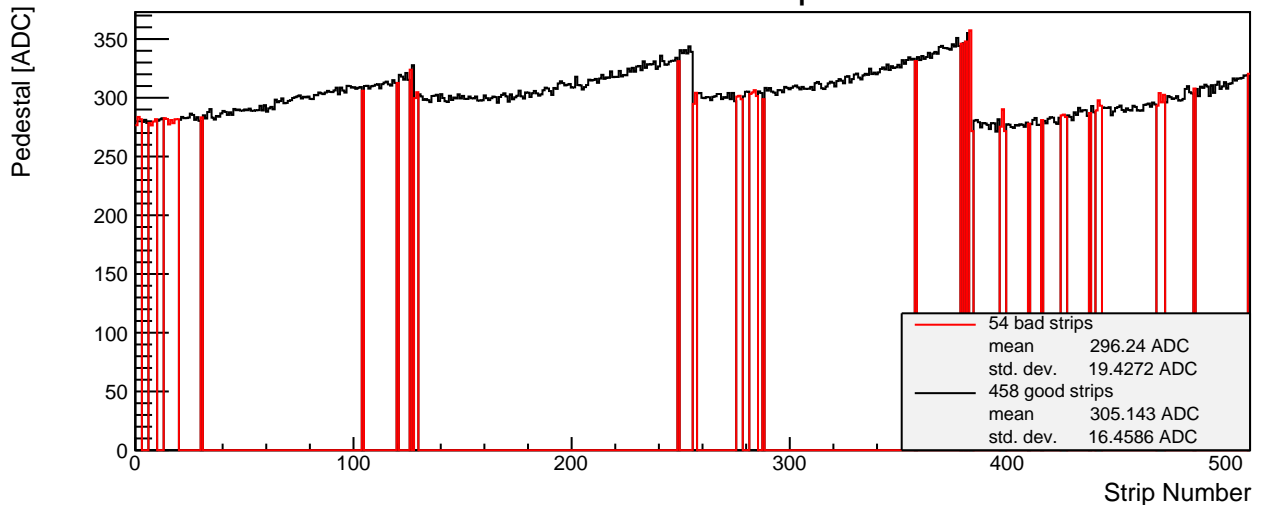

SPS 2015 - CE edge n-side 010 - Module Properties

Pedestal Map

Noise Map

Calibration Constant Map