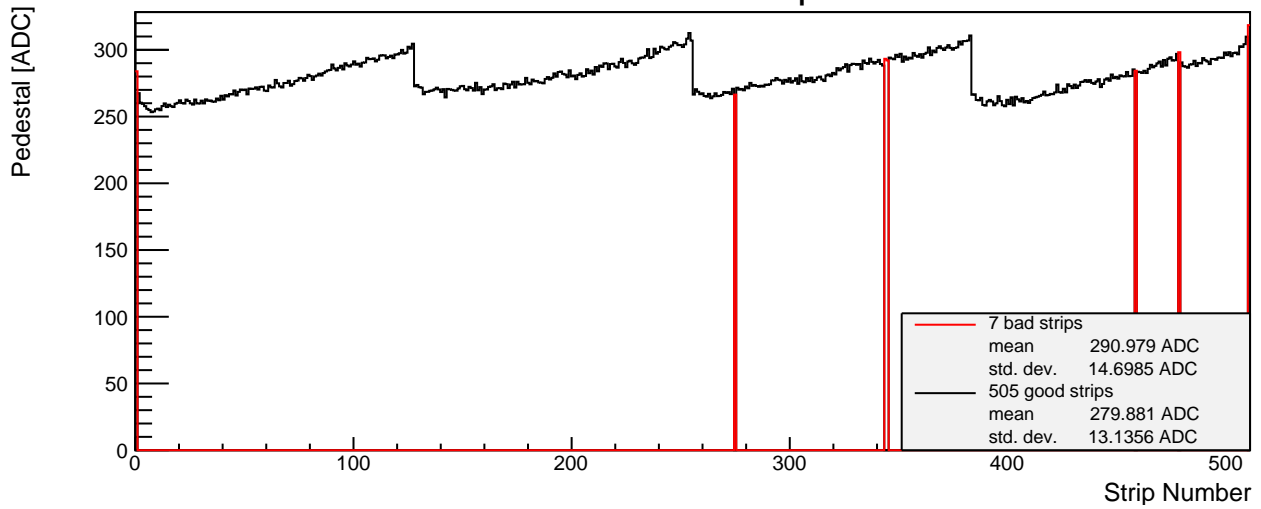

# SPS 2015 - L4 n-side 016 - Module Properties

## Noise Map

## Calibration Constant Map