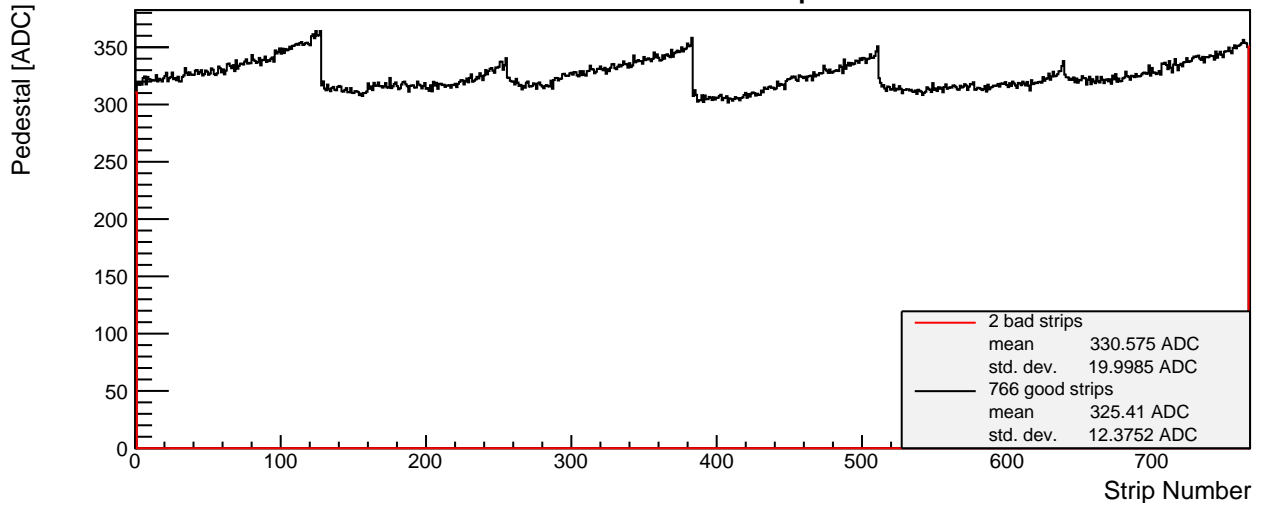

SPS 2015 - BW edge p-side 004 - Module Properties

Pedestal Map

Noise Map

Calibration Constant Map