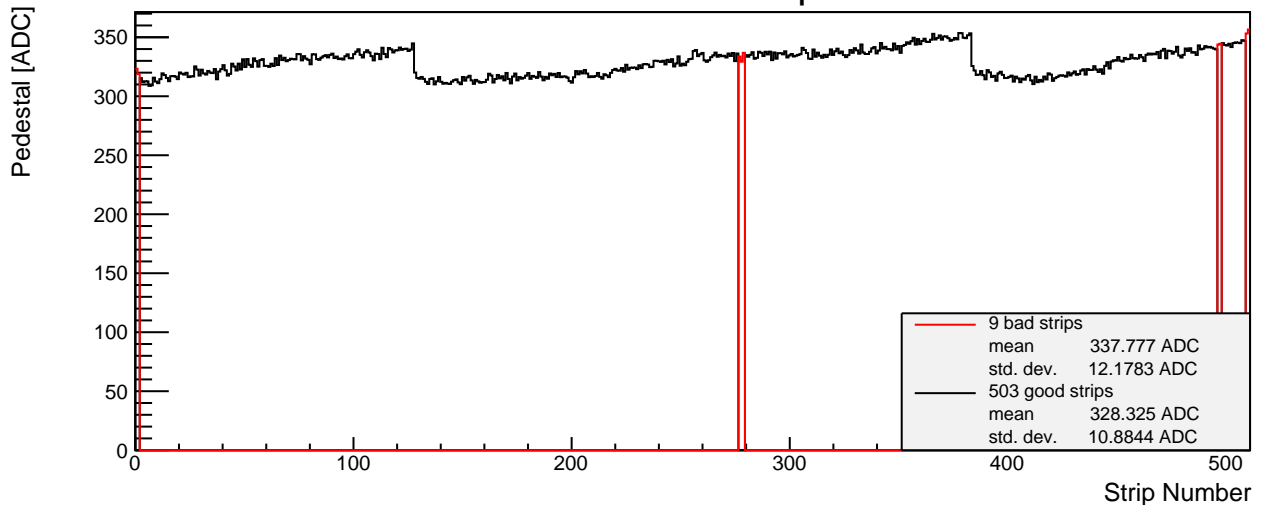

# SPS 2015 - BW edge n-side 012 - Module Properties

## Noise Map

## Calibration Constant Map