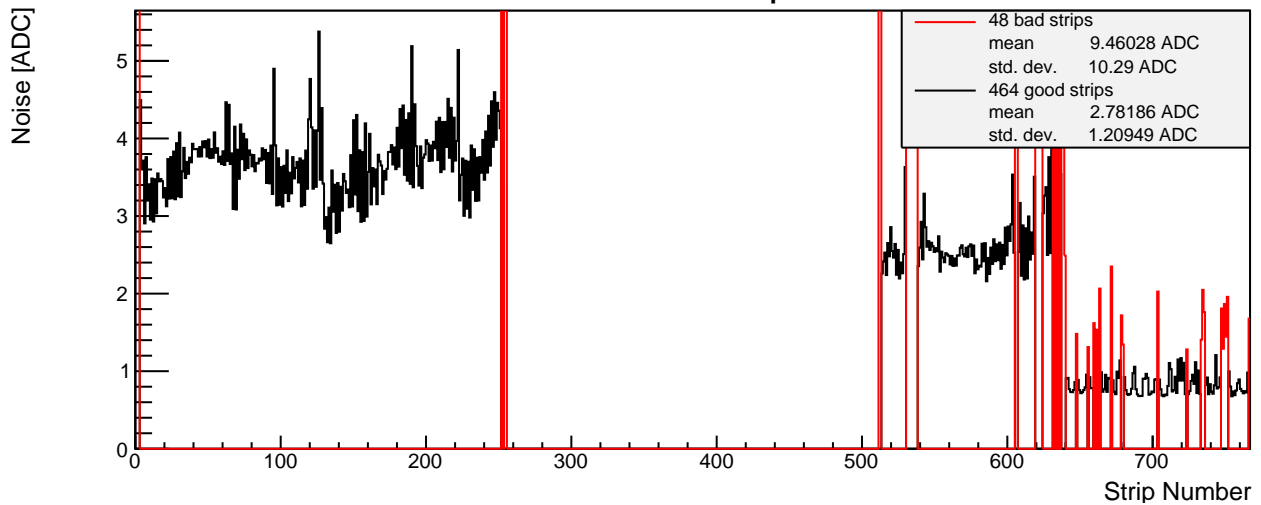

# SPS 2015 - L5 p-side 005 - Module Properties

## Noise Map

## Calibration Constant Map