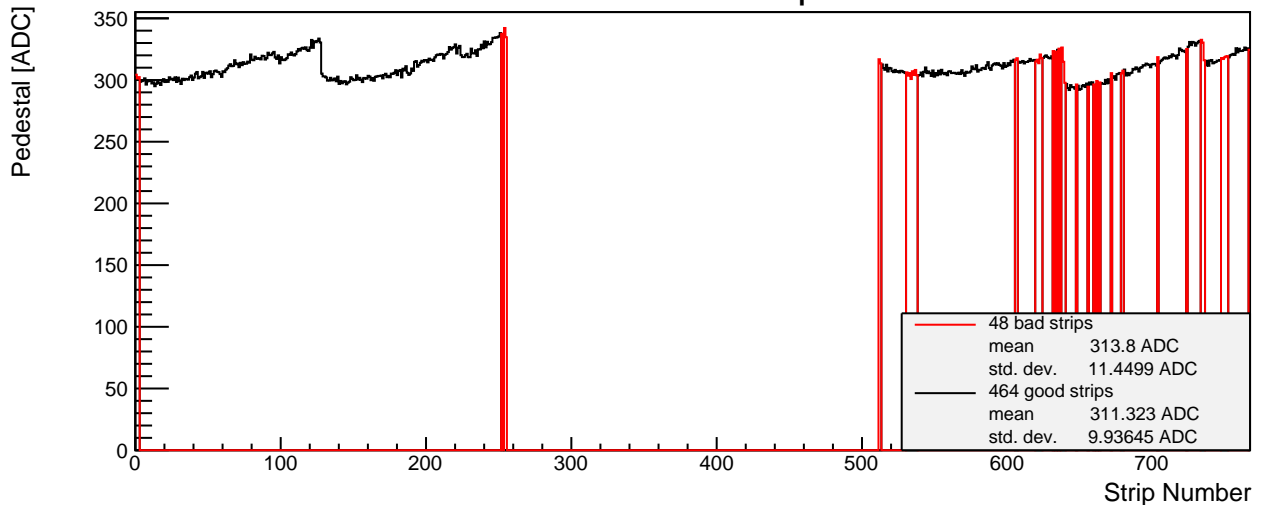

# SPS 2015 - L5 p-side 005 - Module Properties

## Noise Map

## Calibration Constant Map