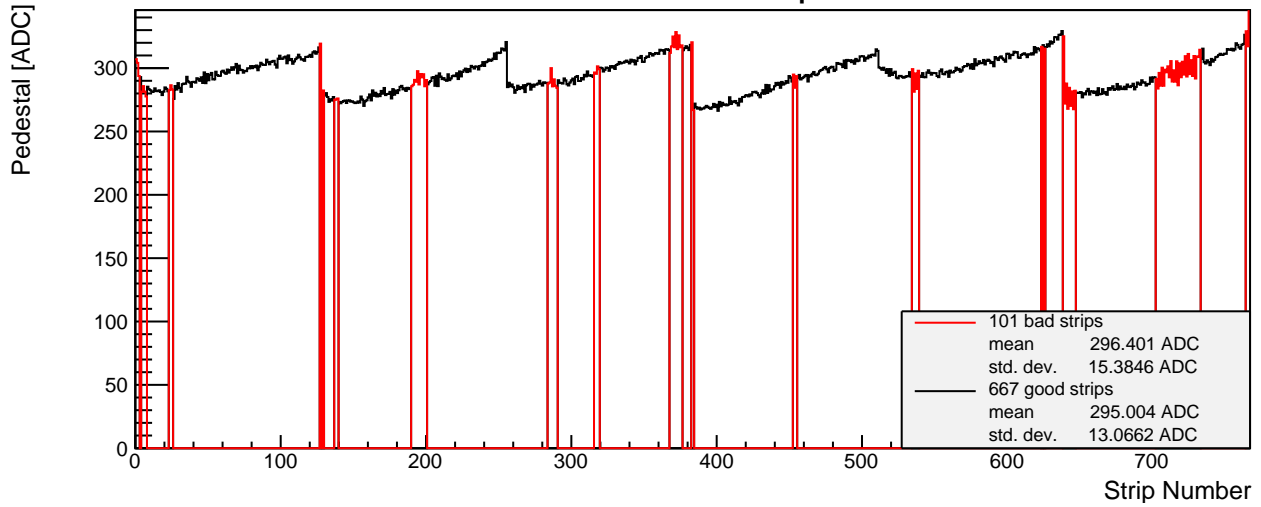

# SPS 2015 - L4 p-side 008 - Module Properties

## Pedestal Map

## Noise Map

## Calibration Constant Map