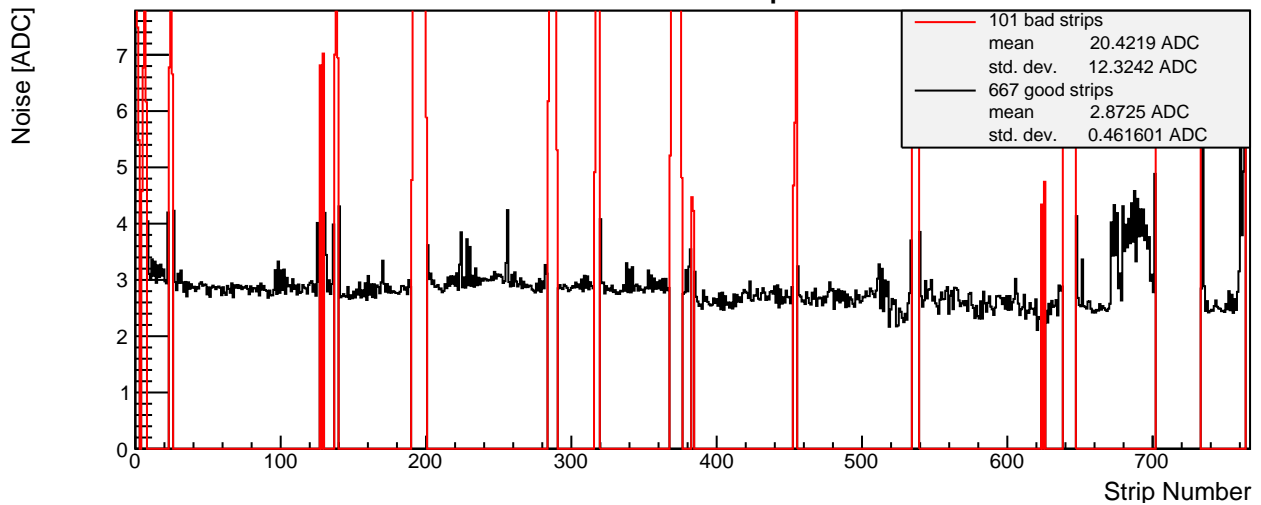

# SPS 2015 - L4 p-side 008 - Module Properties

## Noise Map

## Calibration Constant Map