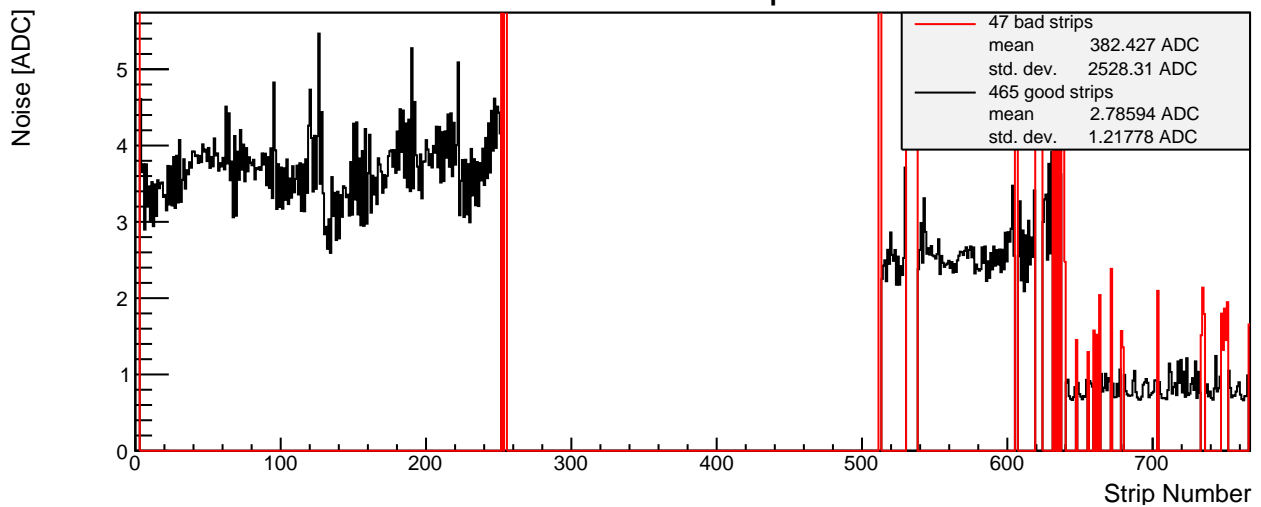

# SPS 2015 - L5 p-side 005 - Module Properties

## Noise Map

## Calibration Constant Map