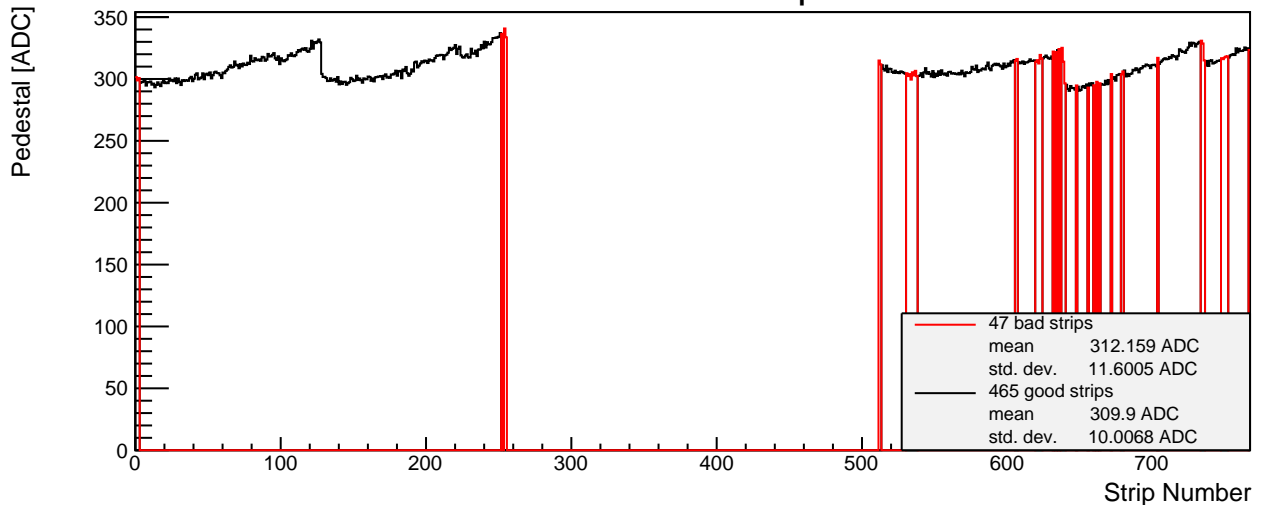

# SPS 2015 - L5 p-side 005 - Module Properties

## Noise Map

## Calibration Constant Map