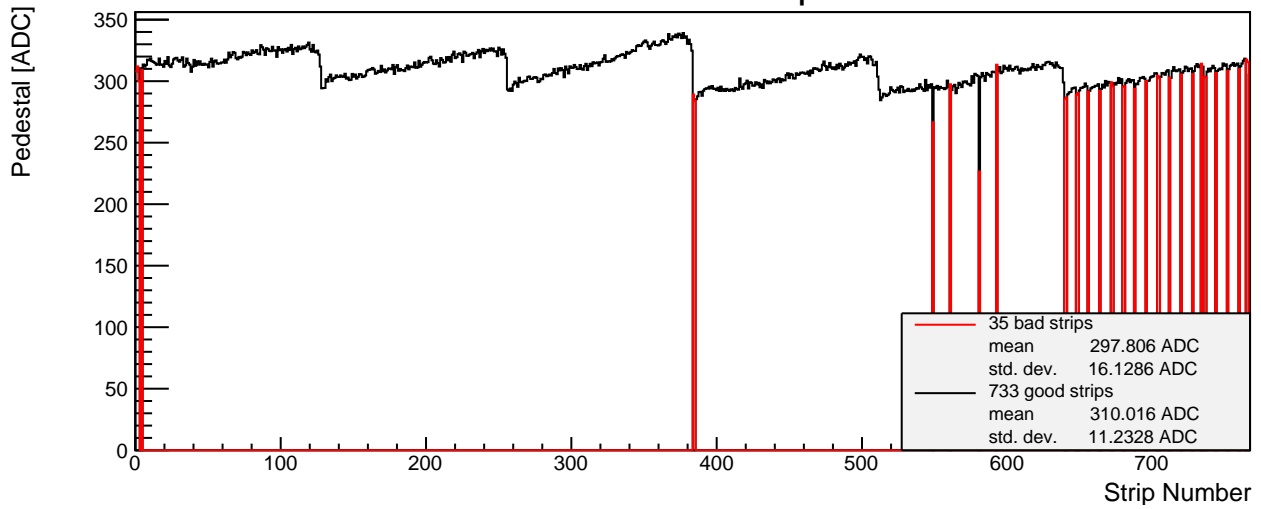

# SPS 2015 - L6 p-side 006 - Module Properties

## Noise Map

## Calibration Constant Map