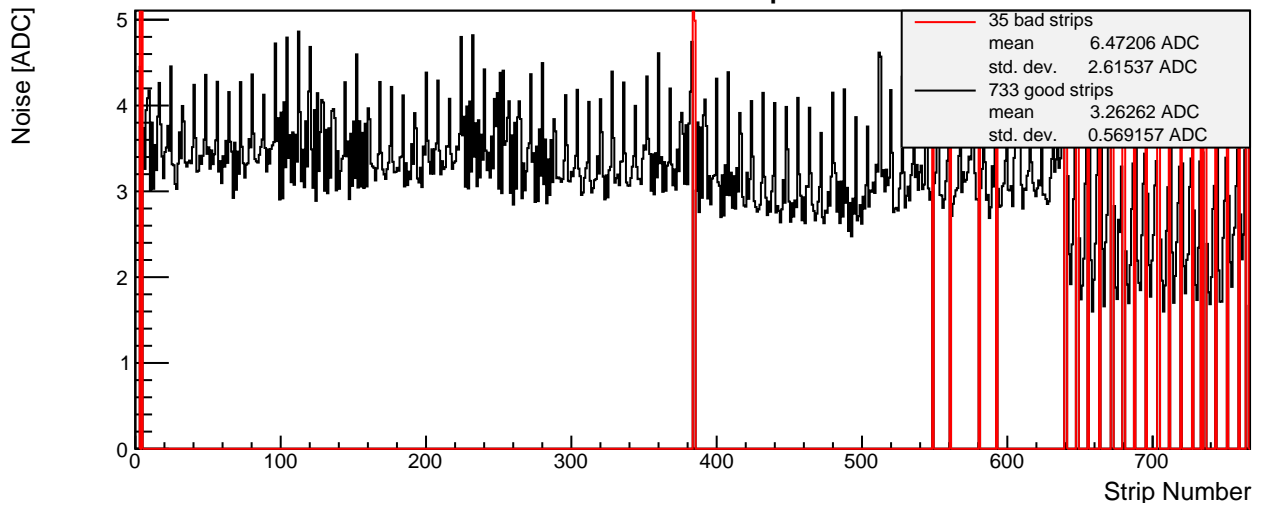

# SPS 2015 - L6 p-side 006 - Module Properties

## Noise Map

## Calibration Constant Map