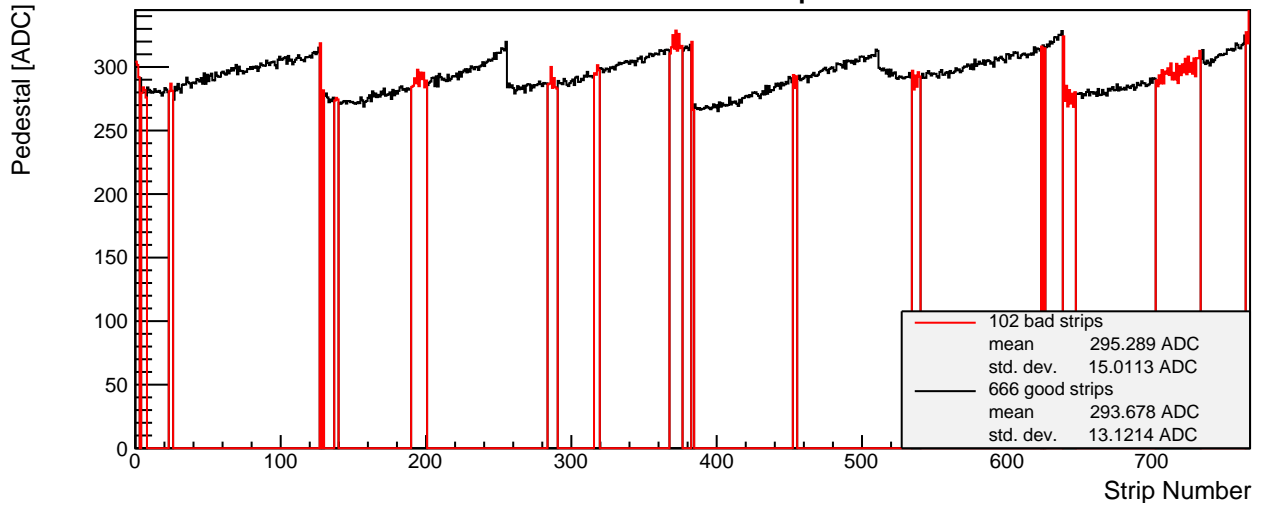

# SPS 2015 - L4 p-side 008 - Module Properties

## Pedestal Map

## Noise Map

## Calibration Constant Map