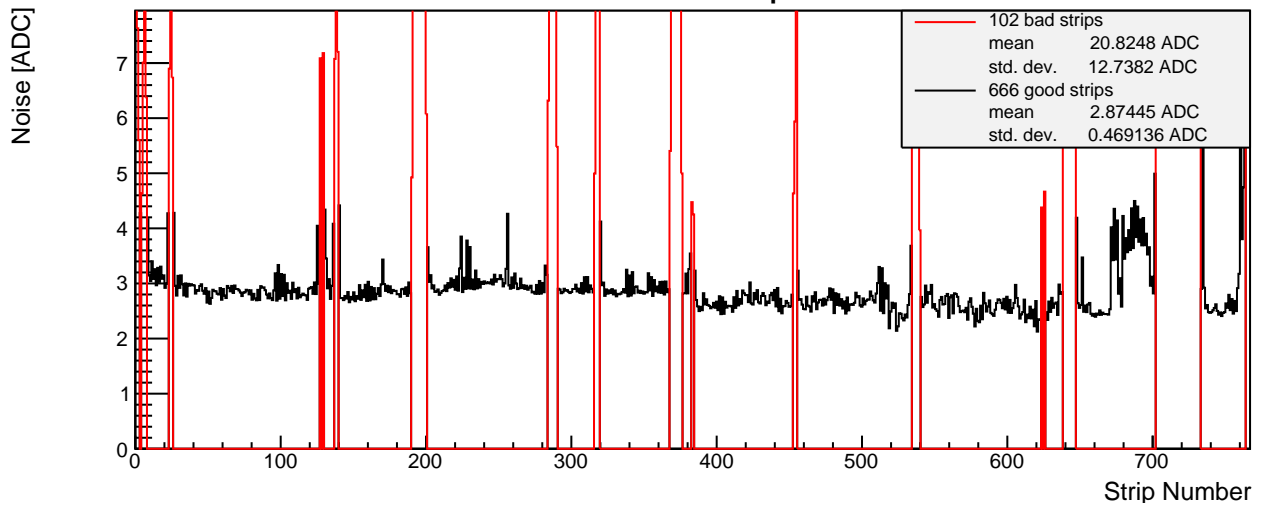

# SPS 2015 - L4 p-side 008 - Module Properties

## Noise Map

## Calibration Constant Map