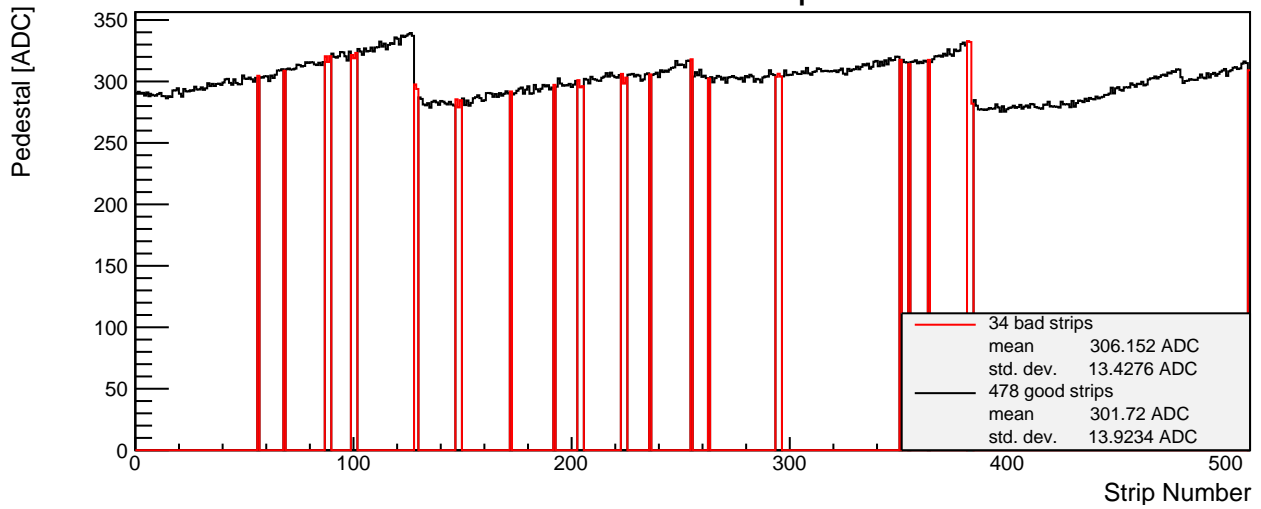

# SPS 2015 - L5 n-side 013 - Module Properties

## Noise Map

## Calibration Constant Map