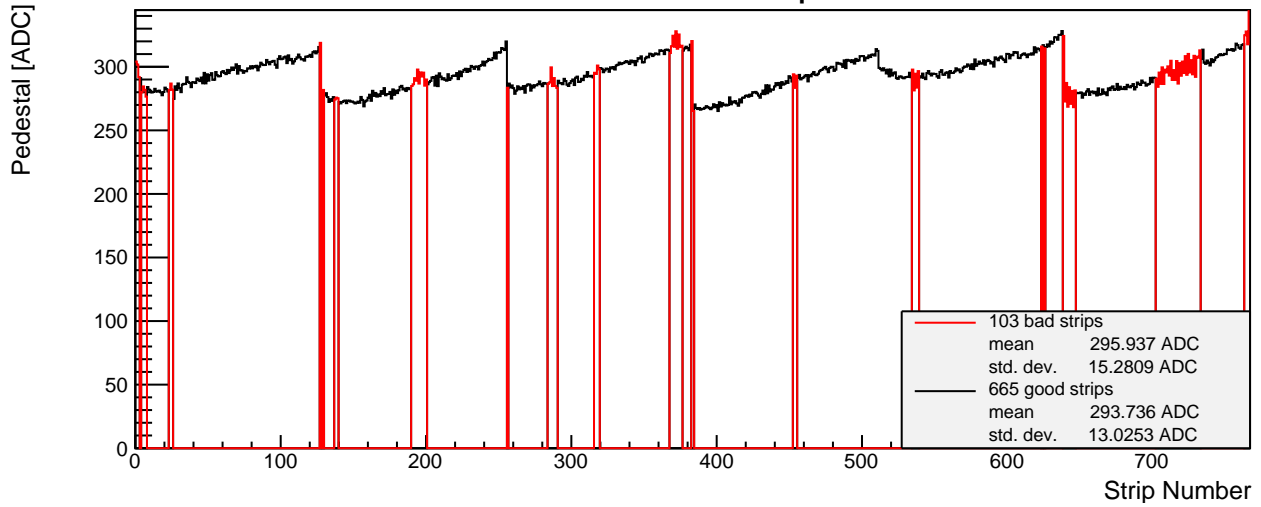

# SPS 2015 - L4 p-side 008 - Module Properties

## Noise Map

## Calibration Constant Map