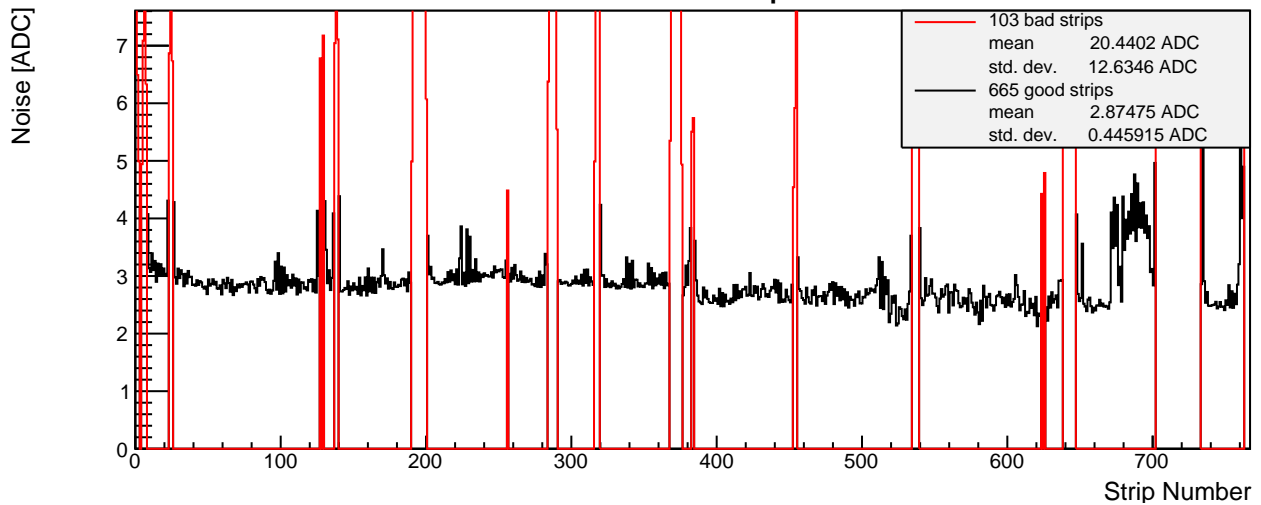

# SPS 2015 - L4 p-side 008 - Module Properties

## Noise Map

## Calibration Constant Map